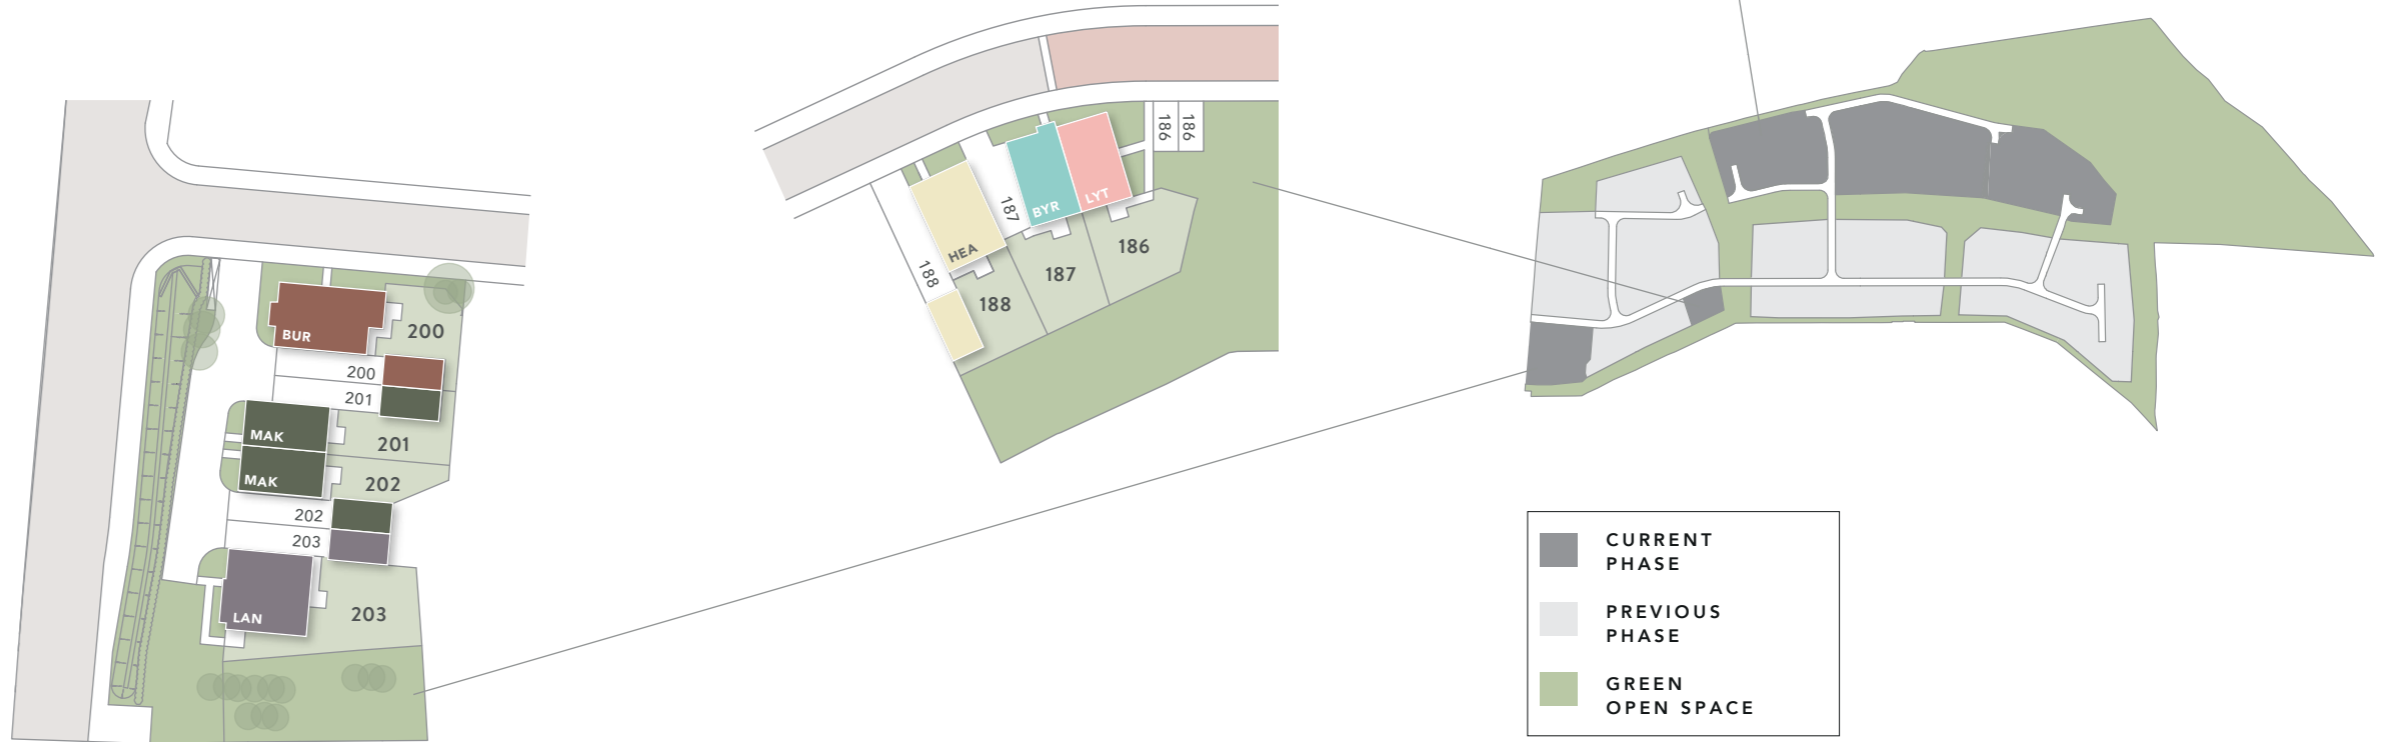

**BRAMBLE GATE  
MICKLEOVER**

2 BEDROOMS	
	<b>CHESTERTON</b> [ 67 / 68 / 79 - 82 ]
3 BEDROOMS	
	<b>BYRON</b> [ 61 / 62 / 85 / 86 / 187 ]
	<b>LYTTELTON</b> [ 186 ]
	<b>LAWRENCE</b> [ 59 / 66 / 70 ]
	<b>MAKENZIE</b> [ 201 / 202 ]
4 BEDROOMS	
	<b>HALLAM</b> [ 65 / 69 / 73 / 76 / 84 ]
	<b>HEATON</b> [ 60 / 64 / 71 / 188 ]
	<b>LANGLEY</b> [ 74 / 77 / 78 / 203 ]
	<b>BURNS</b> [ 63 / 72 / 75 / 83 / 87 / 200 ]
	<b>AFFORDABLE RENT</b> [ 53 - 58 / 88 / 89 / 125 - 136 ]
	<b>SHARED OWNERSHIP</b> [ 90 - 95 ]

= BIN COLLECTION POINT  
S/S = SUB STATION