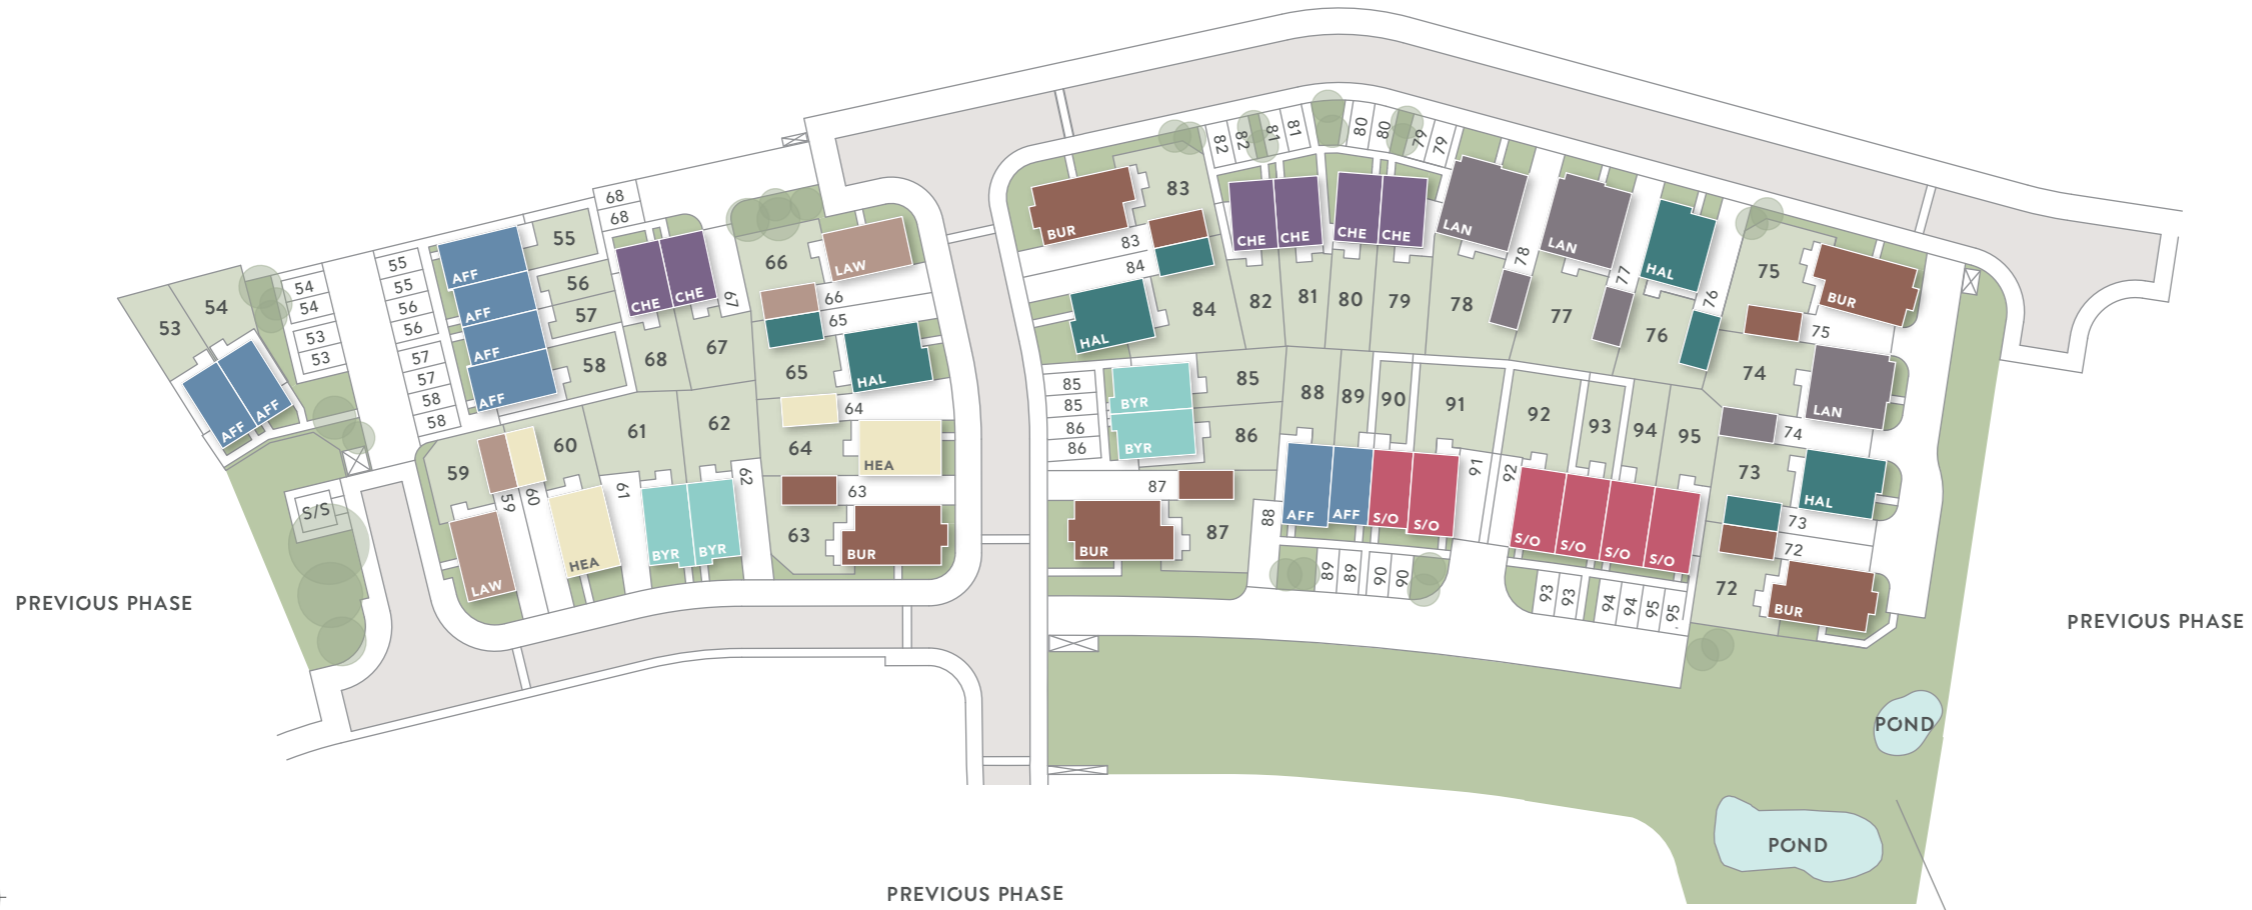

**BRAMBLE GATE  
MICKLEOVER**

<b>2 BEDROOMS</b>	
	<b>CHESTERTON</b> [ 67 / 68 / 79 - 82 ]
<b>3 BEDROOMS</b>	
	<b>BYRON</b> [ 61 / 62 / 85 / 86 / 187 ]
	<b>LYTTELTON</b> [ 186 ]
	<b>LAWRENCE</b> [ 59 / 66 ]
	<b>MAKENZIE</b> [ 201 / 202 ]
<b>4 BEDROOMS</b>	
	<b>HALLAM</b> [ 65 / 73 / 76 / 84 ]
	<b>HEATON</b> [ 60 / 64 / 188 ]
	<b>LANGLEY</b> [ 74 / 77 / 78 / 203 ]
	<b>BURNS</b> [ 63 / 72 / 75 / 83 / 87 / 200 ]
	<b>AFFORDABLE RENT</b> [ 53 - 58 / 88 / 89 ]
	<b>SHARED OWNERSHIP</b> [ 90 - 95 ]

= BIN COLLECTION POINT  
S/S = SUB STATION