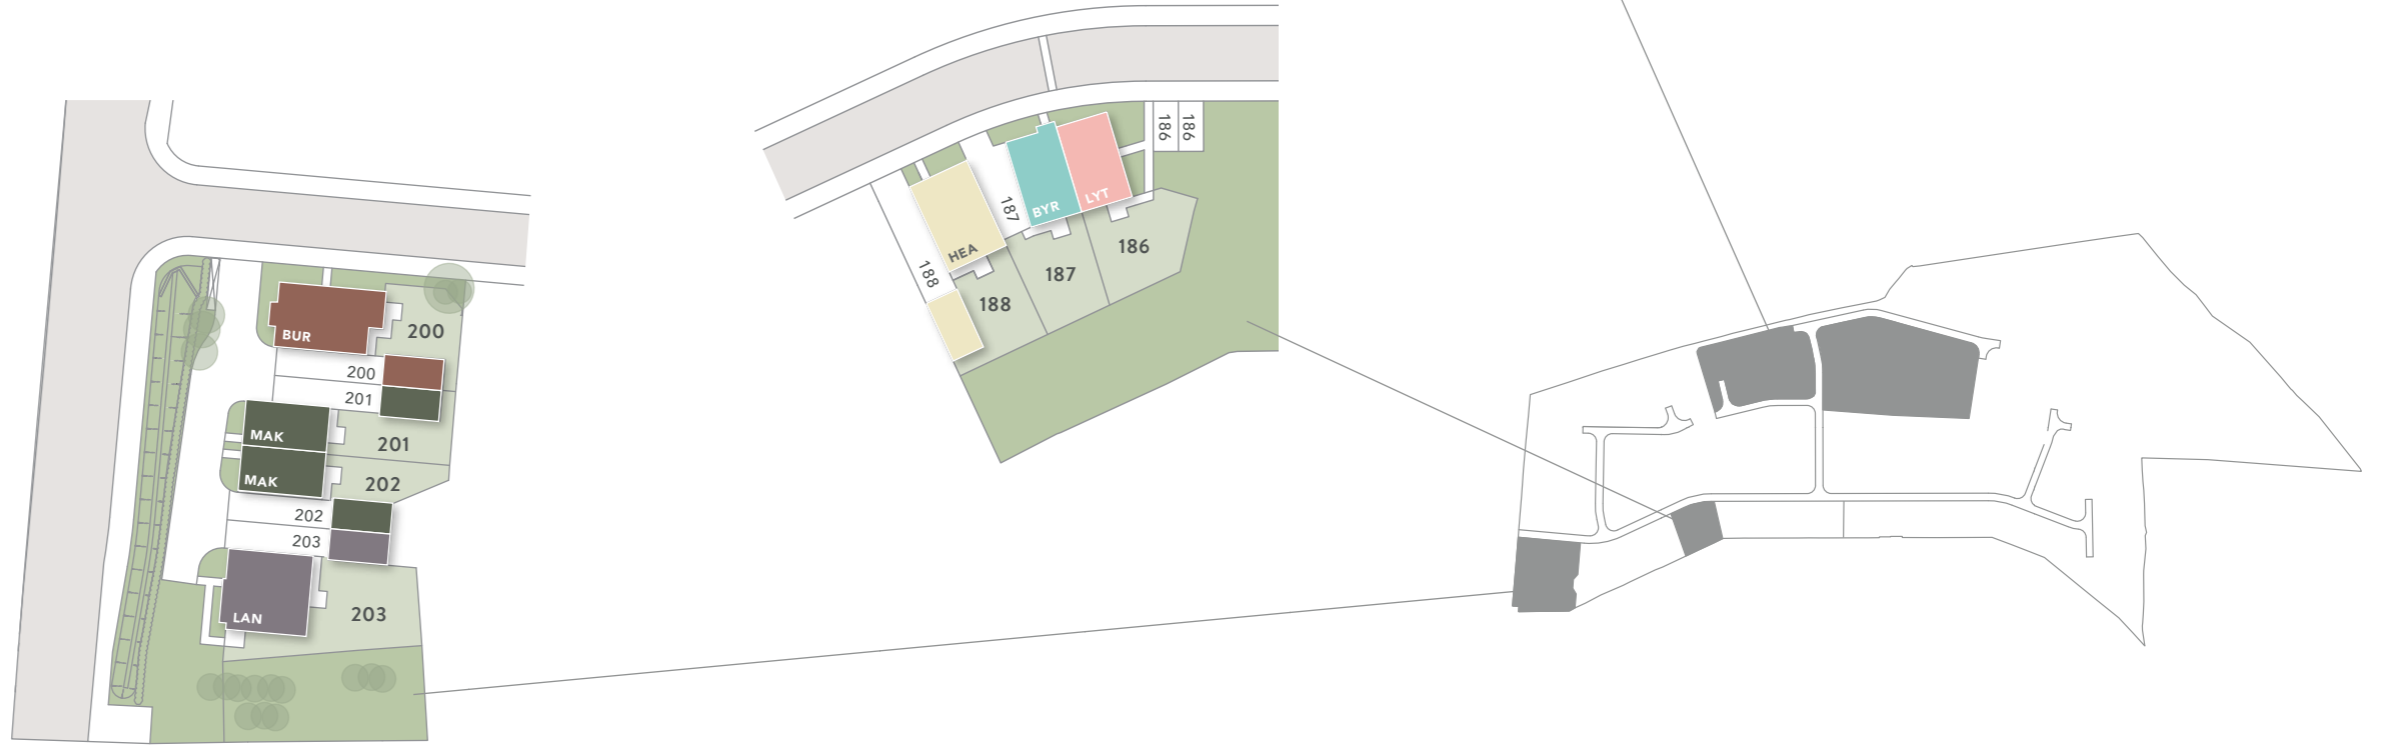

**BRAMBLE GATE  
MICKLEOVER**

<b>2 BEDROOMS</b>	
	<b>CHESTERTON</b> [ 67 / 68 / 79 - 82 ]
<b>3 BEDROOMS</b>	
	<b>BYRON</b> [ 61 / 62 / 85 / 86 / 187 ]
	<b>LYTTELTON</b> [ 186 ]
	<b>LAWRENCE</b> [ 59 / 66 ]
	<b>MAKENZIE</b> [ 201 / 202 ]
<b>4 BEDROOMS</b>	
	<b>HALLAM</b> [ 65 / 73 / 76 / 84 ]
	<b>HEATON</b> [ 60 / 64 / 188 ]
	<b>LANGLEY</b> [ 74 / 77 / 78 / 203 ]
	<b>BURNS</b> [ 63 / 72 / 75 / 83 / 87 / 200 ]
	<b>AFFORDABLE RENT</b> [ 53 - 58 / 88 / 89 ]
	<b>SHARED OWNERSHIP</b> [ 90 - 95 ]

= BIN COLLECTION POINT  
S/S = SUB STATION